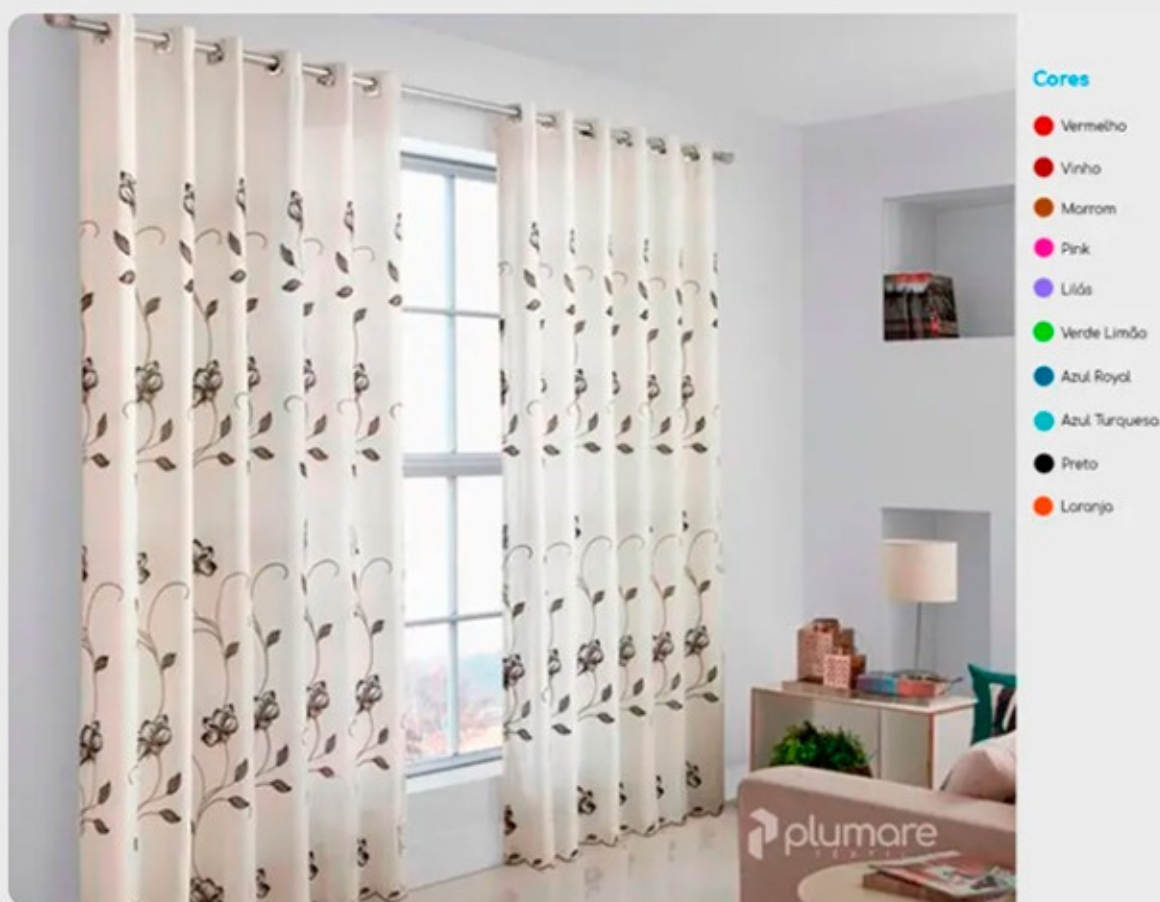

Cortina Paris

100% Poliéster

Voil Bordado, Forro Micro Fibra, Ilhoes para Varão

Código	Medidas	Largura	Comprimento
30011	Janela	1,80 m	2,80 m
30012	Sala 1	2,70 m	3,00 m
30013	Sala 2	2,70 m	4,00 m
30014	Sala 3	2,70 m	5,80 m