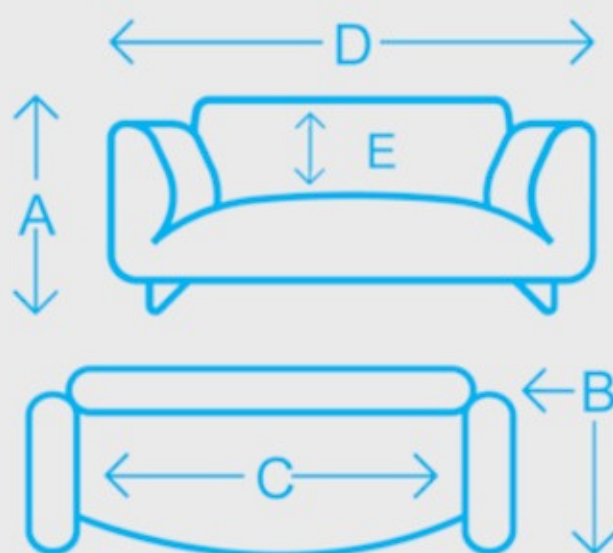

Medidas Aproximadas

Código	40001	
Medidas	2 Lugares	3 Lugares
A - Altura	110cm	110cm
B - Braço	80cm	80cm
C - Assento	100cm	135cm
D - Braço a Braço	150cm	200cm
E - Altura do Encosto	60cm	65cm