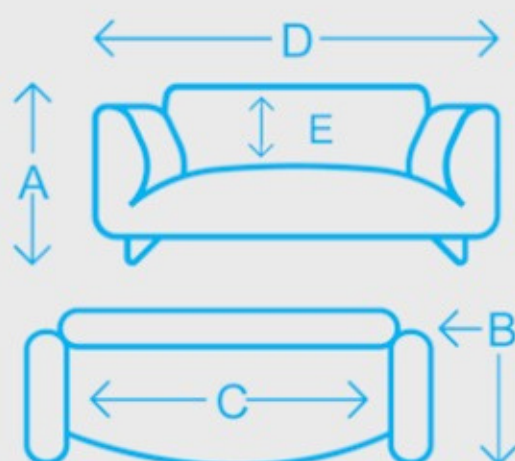

Medidas Aproximadas

Código	40007		
Medidas	1 Lugar	2 Lugares	3 Lugares
A - Altura	100cm	110cm	110cm
B - Braço	90cm	100cm	100cm
C - Assento	60cm	100cm	135cm
D - Braço a Braço	120cm	160cm	220cm
E - Altura do Encosto	70cm	60cm	65cm