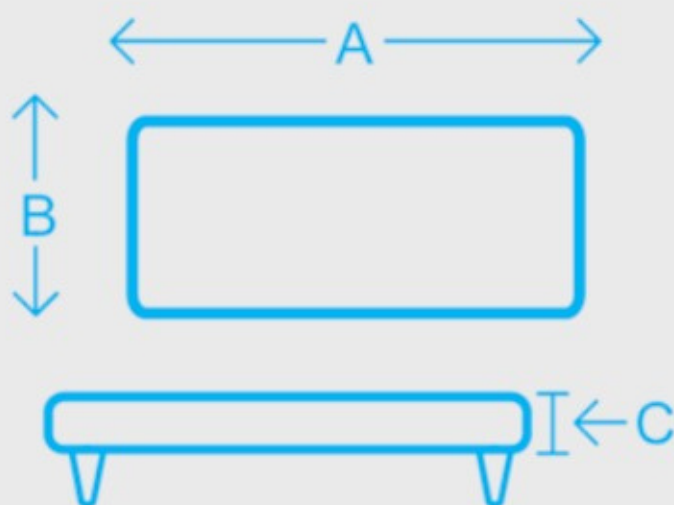

Medidas Aproximadas

Código	50012	50010	50016	
Medidas	Queen	Box	Solteiro	Fronha
A - Comprimento	200cm	190cm	190cm	80cm
B - Largura	160cm	140cm	90cm	50cm
C- Altura	60cm	60cm	60cm	
Qtd. de Fronhas	02	02	01