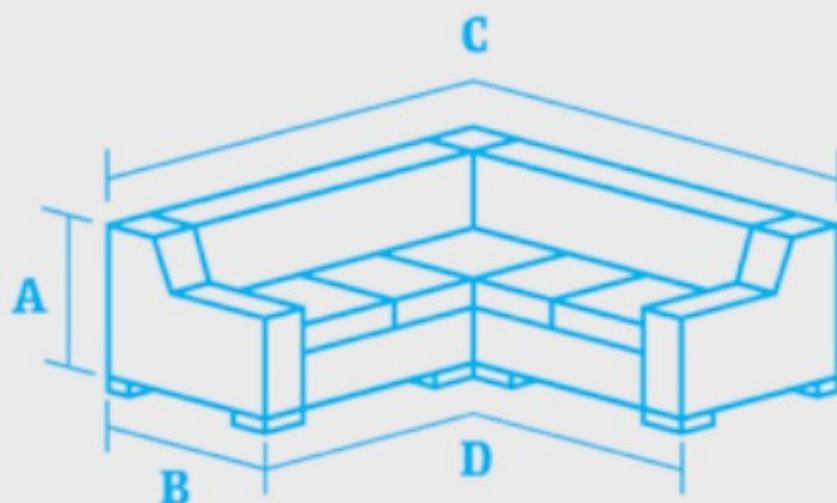

Medidas Aproximadas

Código	40006
A - Altura	100cm
B - Braço	90cm
C - Braço a Braço	300cm
D - Braço a Braço | Interno	240cm