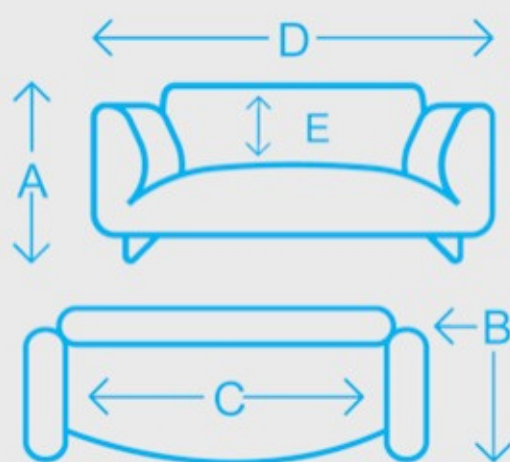

Medidas Aproximadas

Código	40003	
Medidas	2 Lugares	3 Lugares
A - Altura	110cm	110cm
B - Braço	80cm	80cm
C - Assento	100cm	135cm
D - Braço a Braço	150cm	200cm
E - Altura do Encosto	60cm	65cm