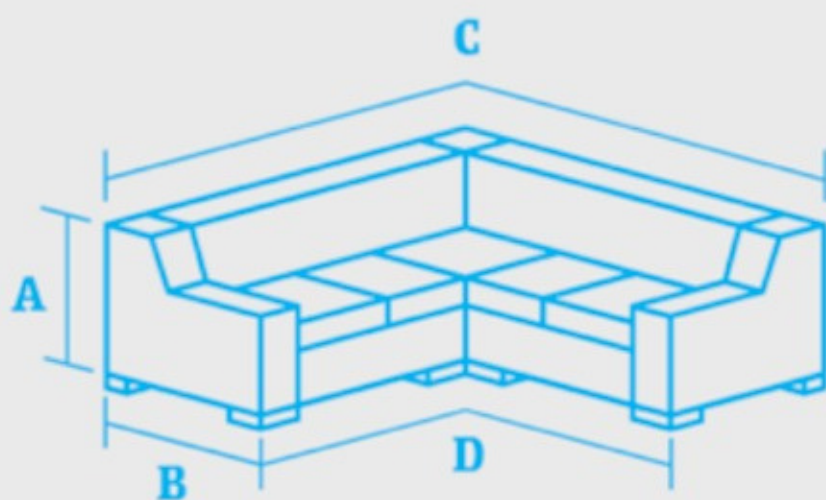

Medidas Aproximadas

Código	40005
A - Altura	100cm
B - Braço	90cm
C - Braço a Braço	300cm
D - Braço a Braço | Interno	240cm