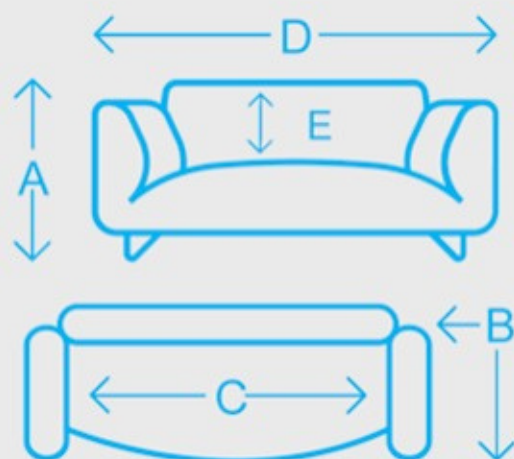

Medidas Aproximadas

Código	40004	
Medidas	2 Lugares	3 Lugares
A - Altura	110cm	110cm
B - Braço	80cm	80cm
C - Assento	100cm	135cm
D - Braço a Braço	150cm	200cm
E - Altura do Encosto	60cm	65cm