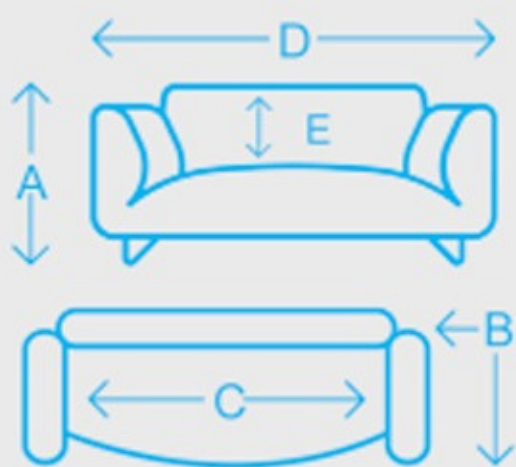

Código	40008		
Medidas	1 Lugar	2 Lugares	3 Lugares
A - Altura	100cm	110cm	110cm
B - Braço	90cm	100cm	100cm
C - Assento	60cm	100cm	135cm
D - Braço a Braço	120cm	160cm	220cm
E - Altura do Encosto	70cm	60cm	65cm