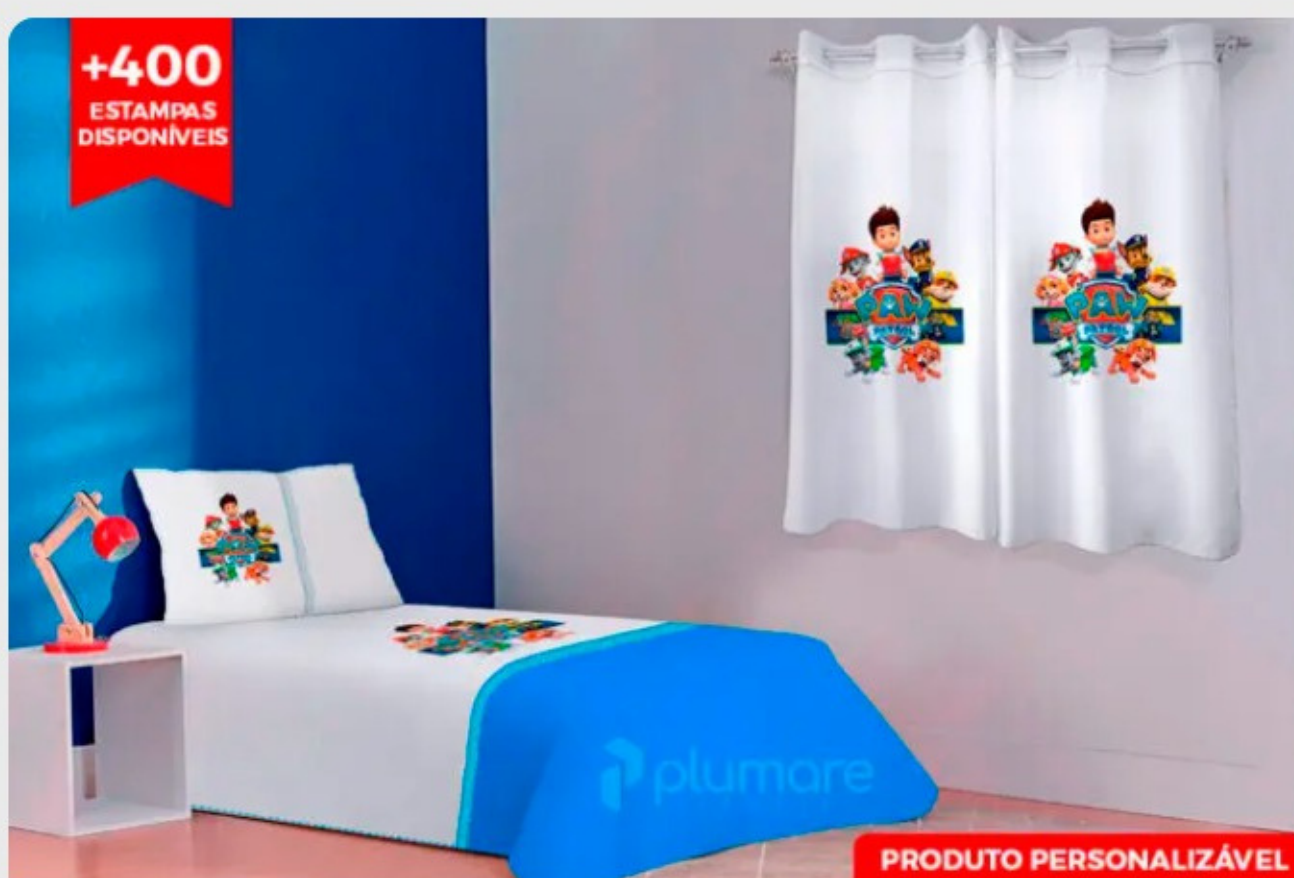

Kit Infantil Masculino

100% Poliéster

Código	Medidas	Largura	Comprimento
20021	Colcha	1,50 m	2,20 m
20021	Cortina	2,20 m	1,60 m