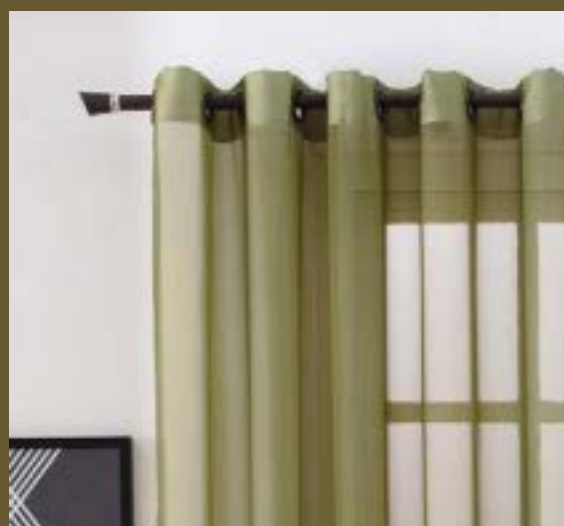

VOIL LISO

Cortina para varão com ilhós - Voil liso

COMPOSIÇÃO:
100% Poliéster

CÓD.: 314
2,80 m x 1,80 m

CÓD.: 315
2,80 m x 2,40 m

CÓD.: 316
4,00 m x 2,60 m

CORES:

- BEGE
- BRANCO
- LILÁS
- MOSTARDA
- MUSGO
- PALHA
- TABACO
- VERMELHO