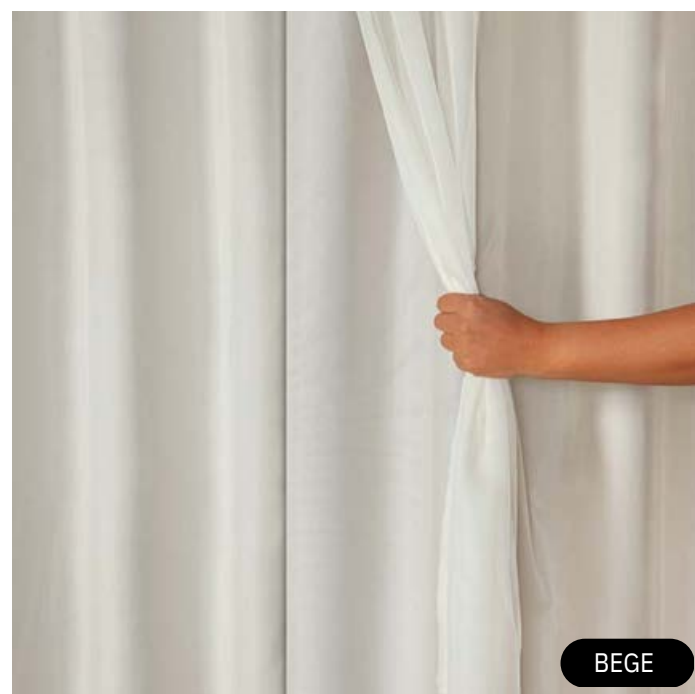

### Composição:

Voil: 100% Poliéster

Forro: 100%

Poliéster

BRANCO

BEGE

CINZA

Ilhós Cromado