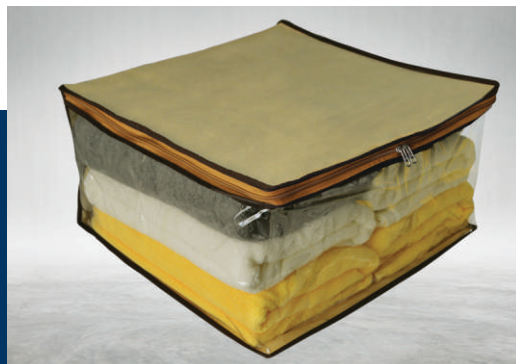

ORGANIZADORES

Ideal para guardar edredons, cobertores, lençóis, roupas e brinquedos

Otimização de espaço em armários

Organizadores em várias medidas

Porta Edredons - Reforçados e com zíper

DESCRIÇÃO DO PRODUTO		
CÓD. DE BARRAS	CÓD. INT.	TAPETES
7898914075688	TA063	Tapete Antiderrapante Estampado - 0,38x0,58m
7898914075671	PA064	Passadeira Antiderrapante Estampado - 0,39x1,39m
7898914075657	KBA065	Kit Banheiro Antiderrapante Estampado (3 Pcs)
7898914075664	KCA066	Kit Cozinha Antiderrapante Estampado (3 Pcs)
CÓD. DE BARRAS	CÓD. INT.	ORGANIZADORES
7898914075107	DR067	Organizador - 0,10x0,28x0,40m - P - TNT 40g / Arca Seda Transparente 0,10g / Zíper e vies branco
7898914075114	DR068	Organizador - 0,50x0,25x0,40m - M - TNT 40g / Arca Seda Transparente 0,10g / Zíper e vies branco
7898914075121	DR069	Organizador - 0,65x0,21x0,50m - G - TNT 40g / Arca Seda Transparente 0,10g / Zíper e vies branco
7898914075435	PE070	Porta Edredom - 0,65x0,21x0,50m - TNT 40g / Arca Seda Transparente 0,10g / Zíper e vies branco

ORGANIZADORES PREMIUM

Ideal para guardar
edredons, cobertores,
lençóis, roupas
e brinquedos

Porta Camisas

Porta Tudo

Porta Edredom

Caixa Multiuso 1

Decorando seu
Ambiente

Caixa Multiuso 2