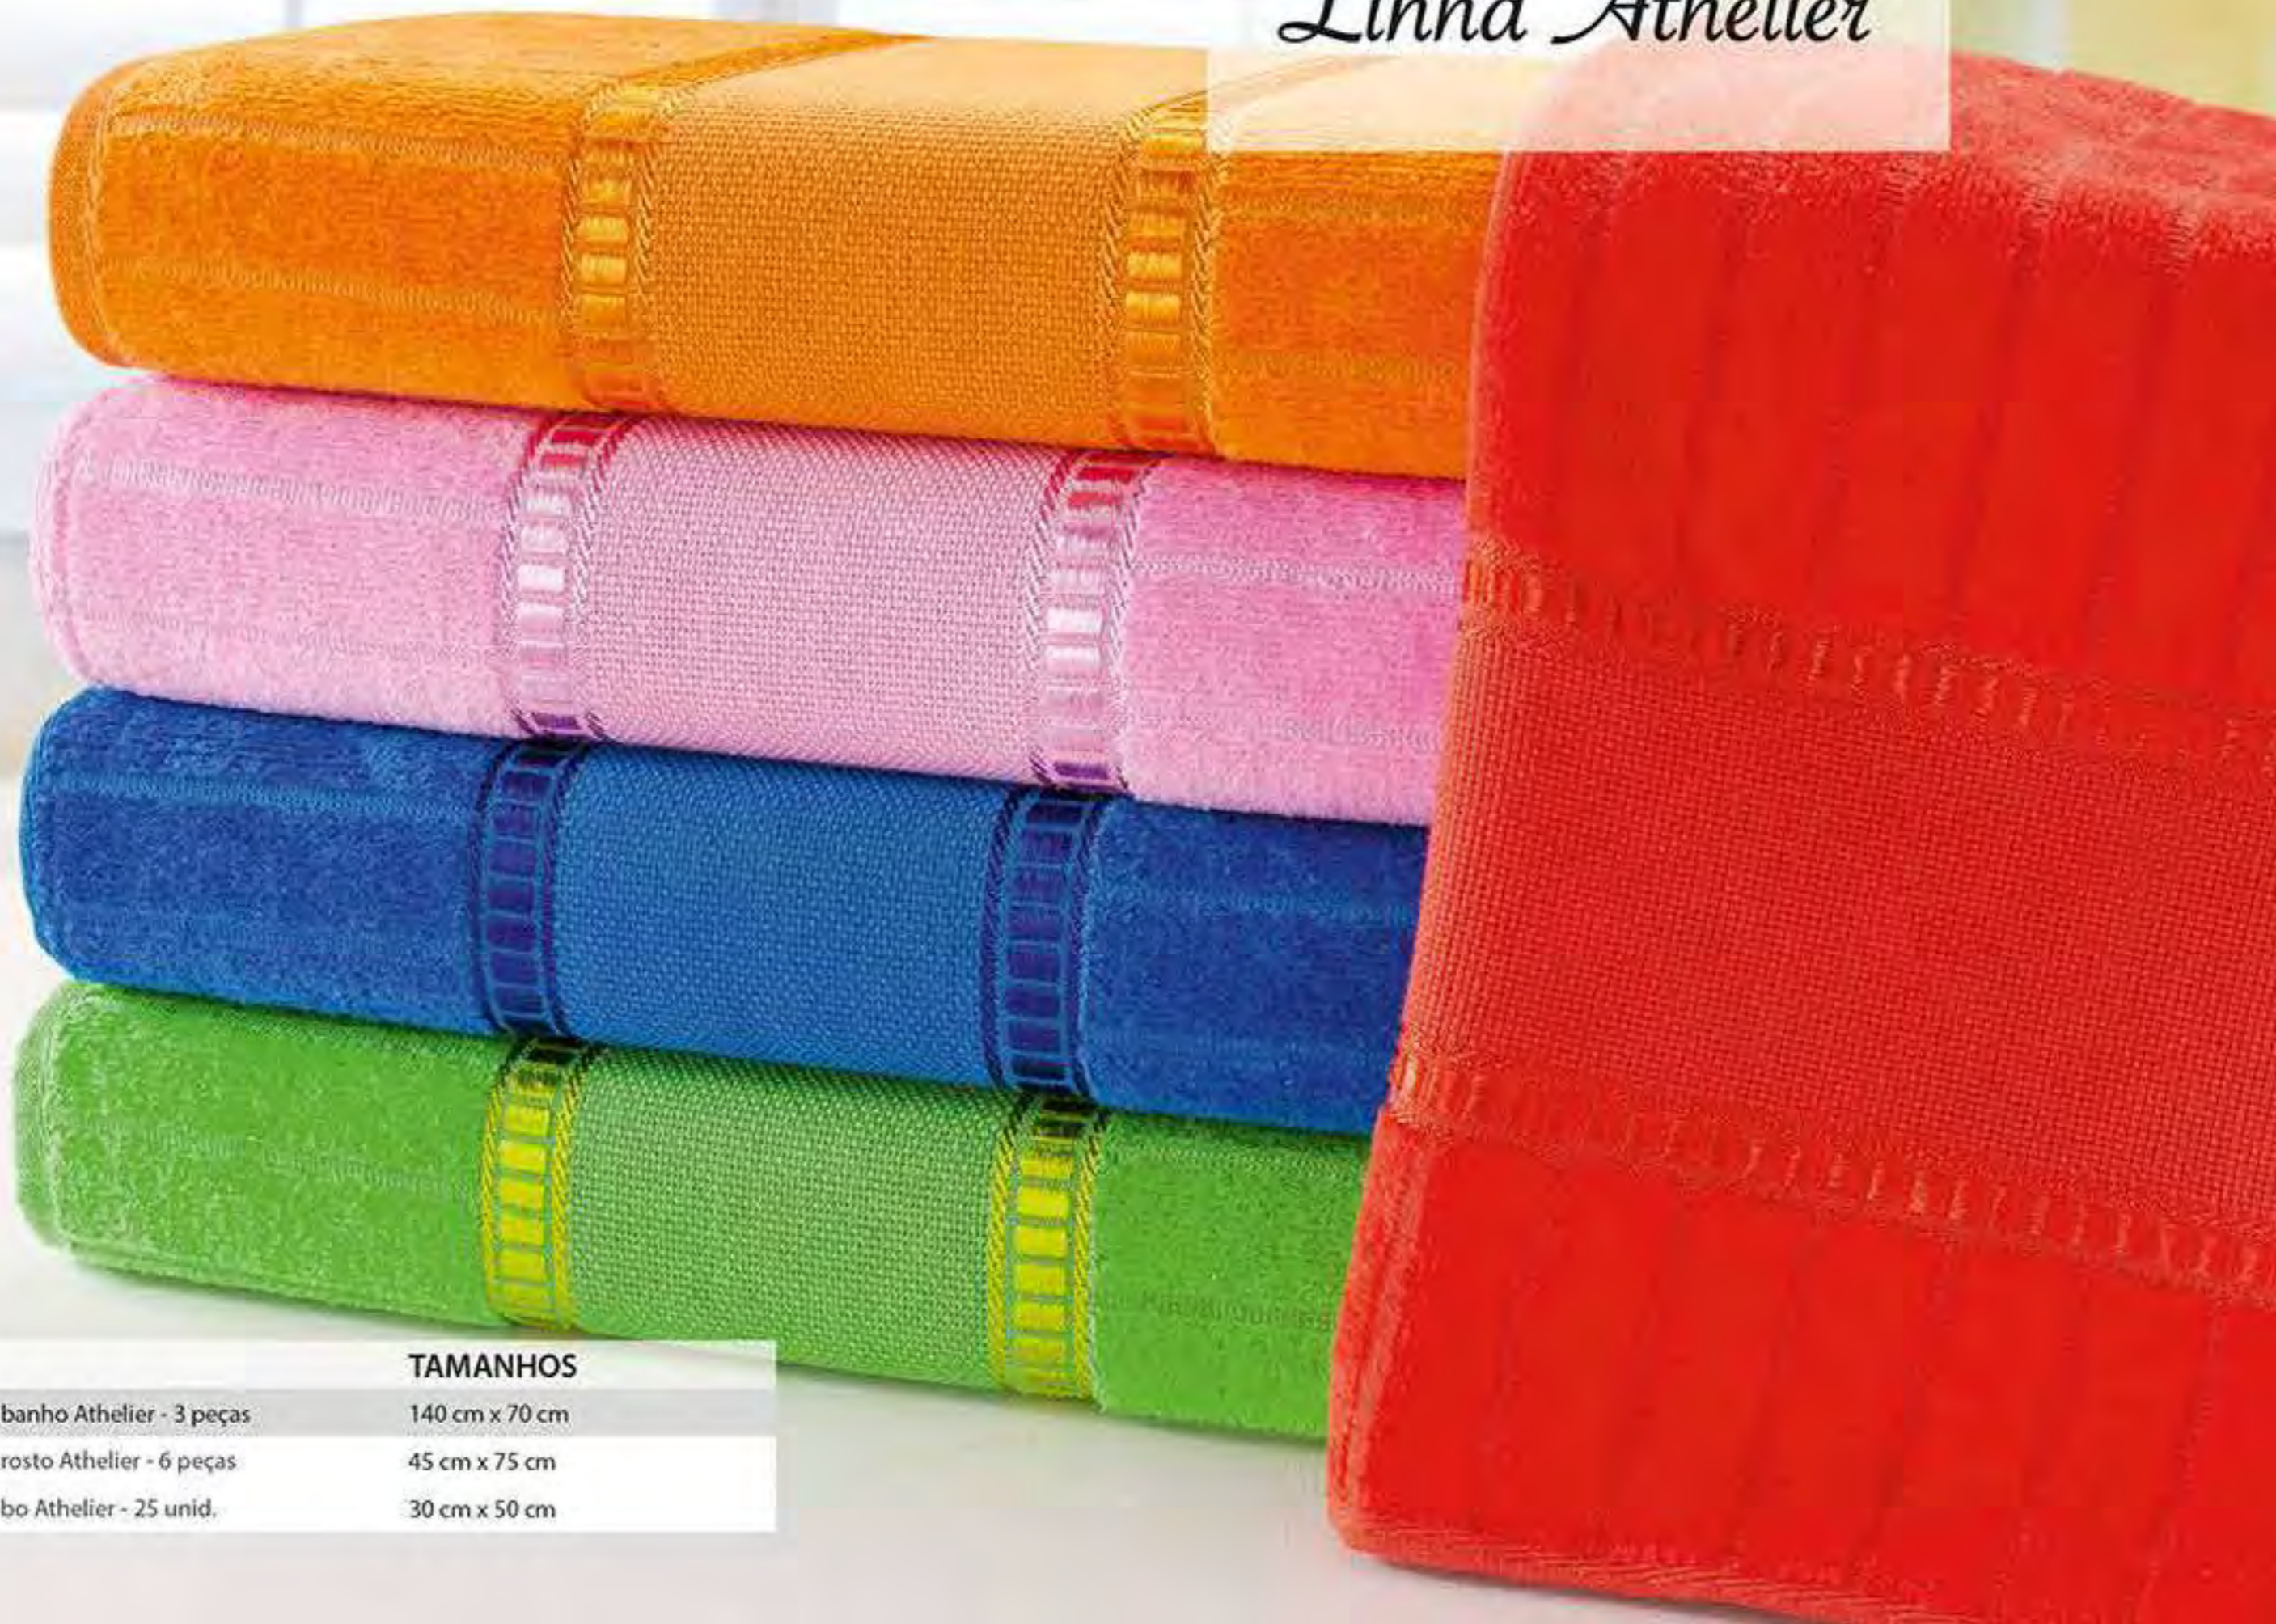

Linha Athelier

REFERÊNCIA

100072 - Toalhas de banho Athelier - 3 peças

100073 - Toalhas de rosto Athelier - 6 peças

100074 - Toalha lavabo Athelier - 25 unid.

TAMANHOS

140 cm x 70 cm

45 cm x 75 cm

30 cm x 50 cm