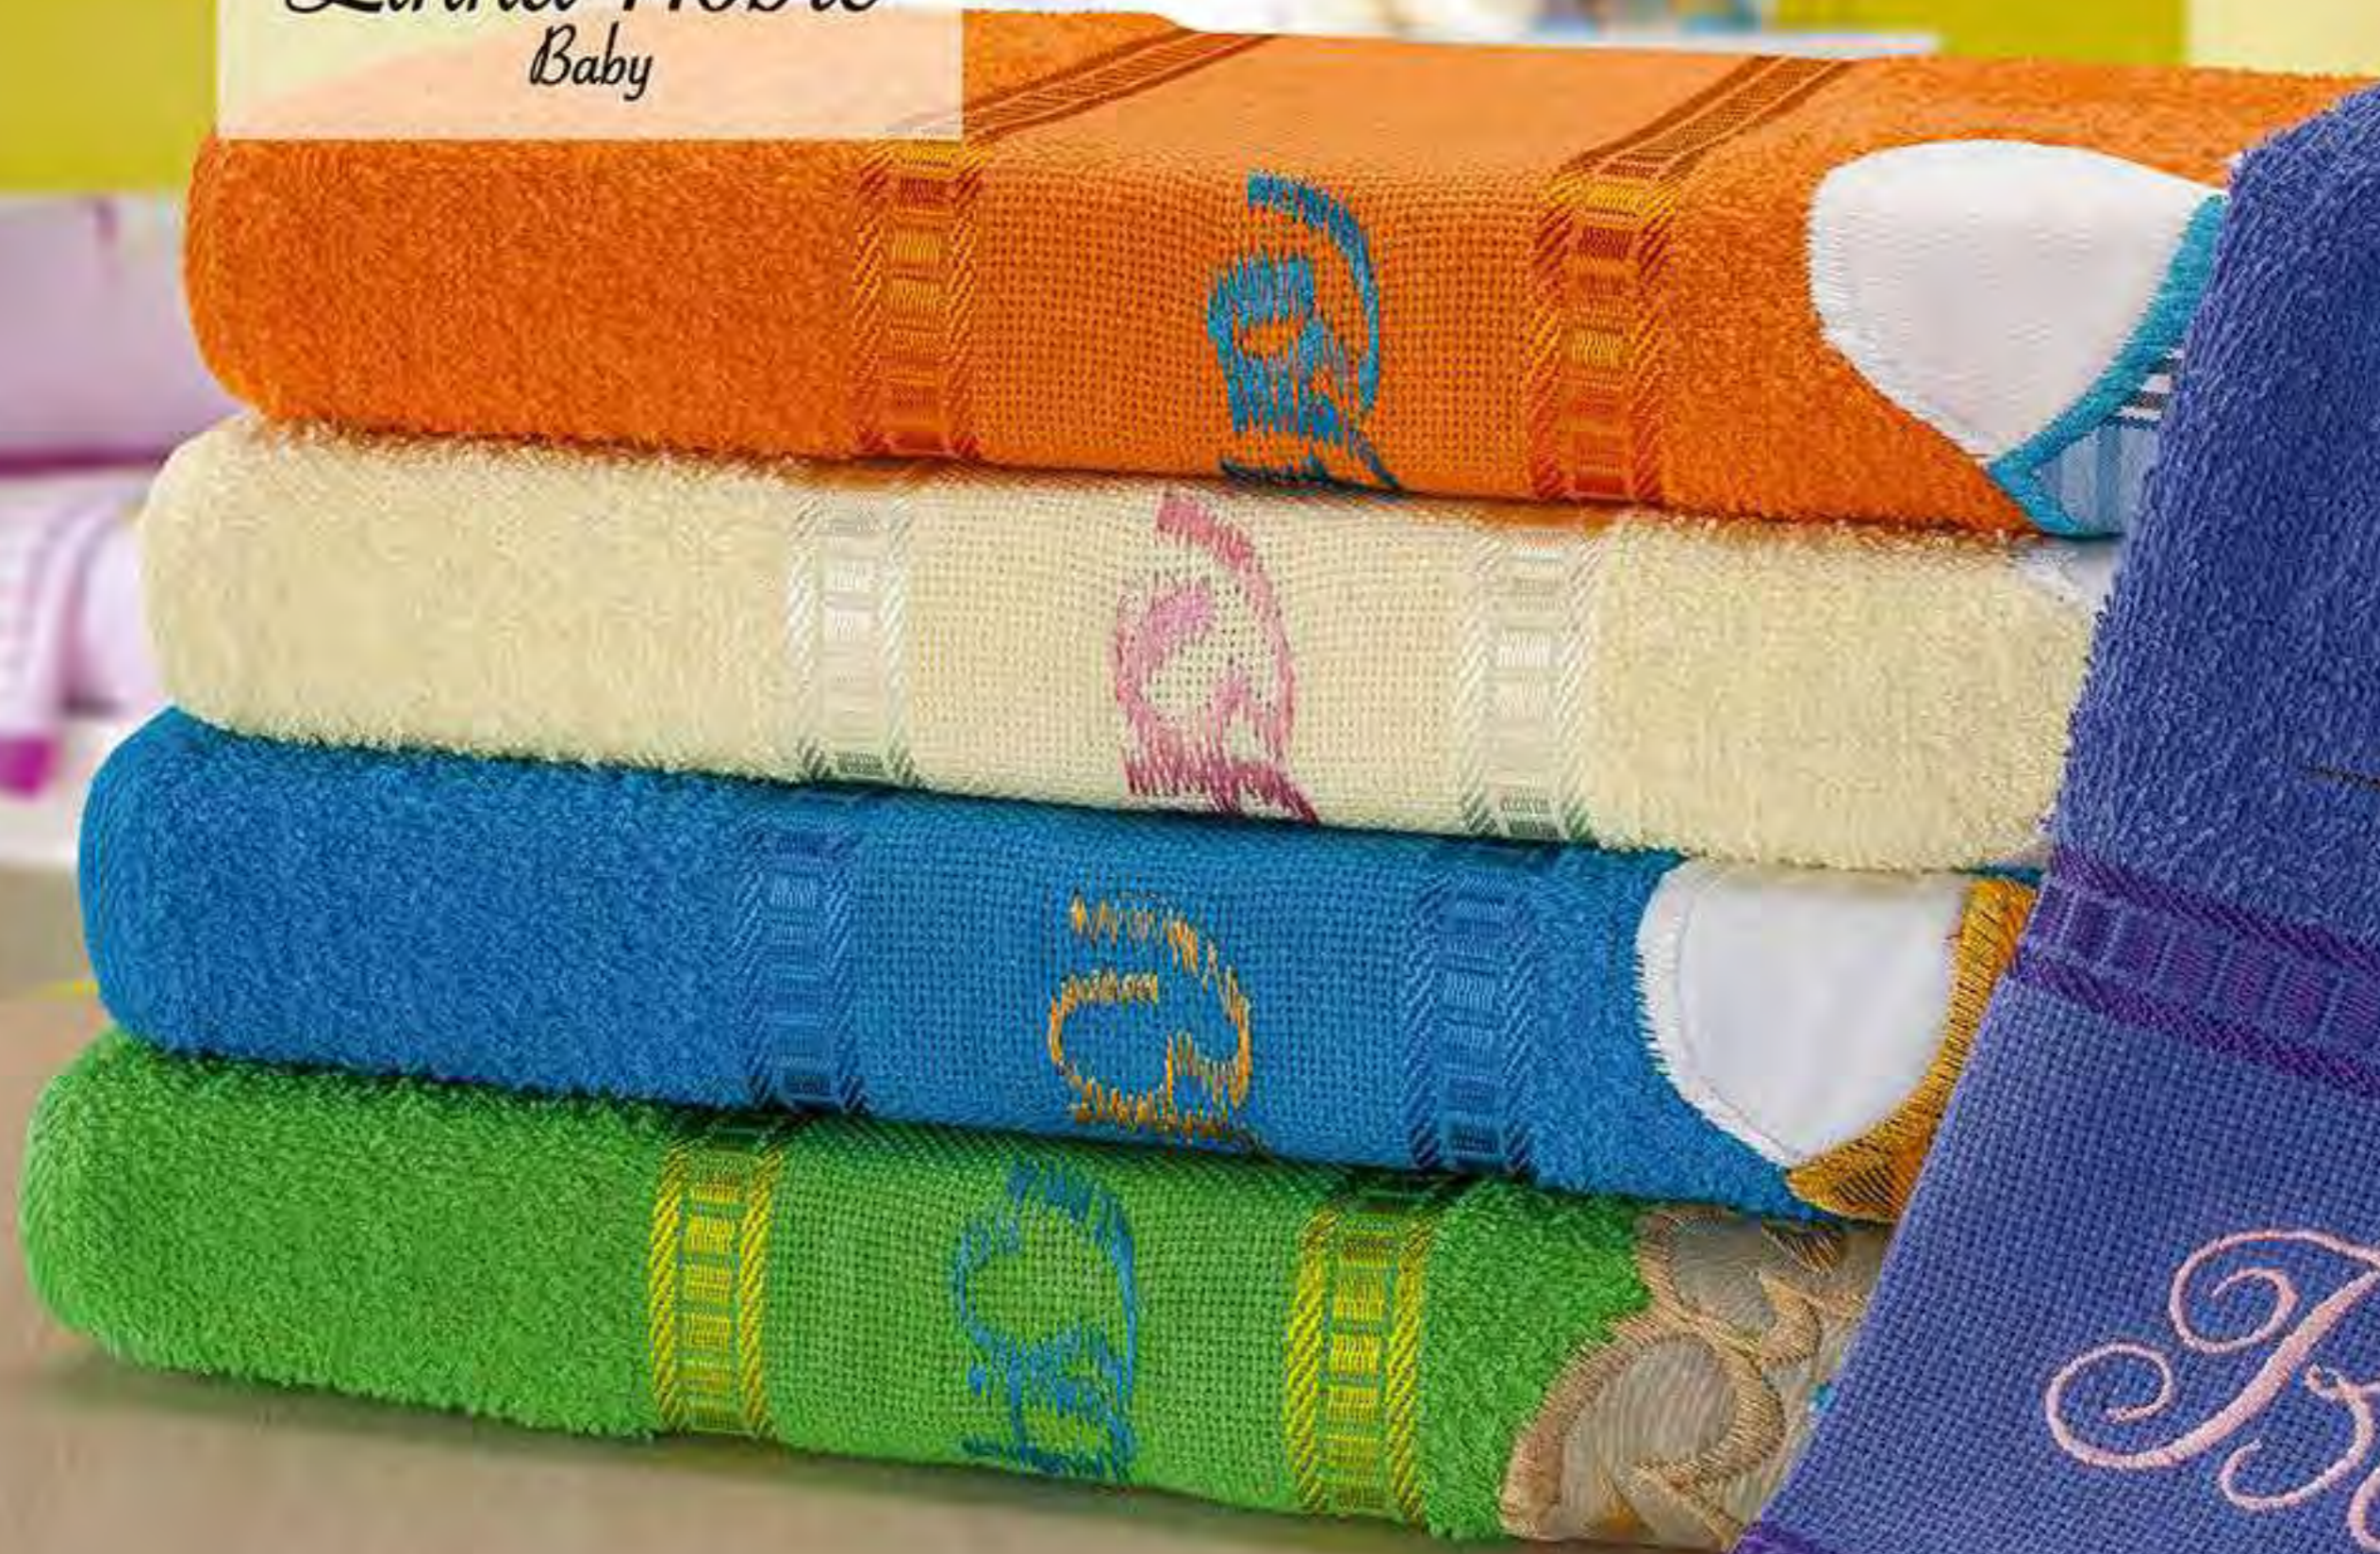

TAMANHOS

- 130 cm x 70 cm / 45 cm x 75 cm
- 130 cm x 70 cm / 45 cm x 75 cm
- 130 cm x 70 cm
- 45 cm x 75 cm

Linha Nobre
Baby

REFERÊNCIA

100007 - Toalha de banho Nobre Baby bordada - 1 unid.

TAMANHOS

130 cm x 70 cm